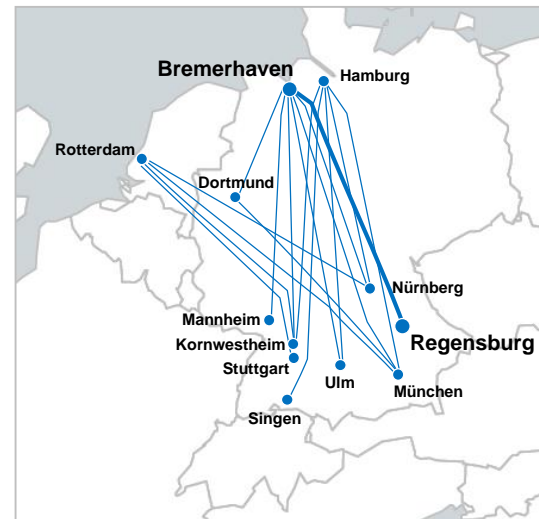

# Bremerhaven ⇄ Regensburg, non-stop für Ihre Container

Seit dem 5. April 2020 hat auch die aufstrebende Wirtschaftsregion Ostbayern direkten Anschluss nach Übersee: der neue Shuttle Bremerhaven ⇄ Regensburg eröffnet den Unternehmen um Regensburg und in der angrenzenden Tschechei neue Möglichkeiten.

Auf der neuen Relation sind 4 Shuttlezüge pro Woche und Richtung im Einsatz. Die Kunden profitieren von attraktiven Transitzeiten A-B/C und vom bewährten Full-Service im Containerhandling.

Mit diesem neuen Angebot verdichtet ERS Railways das Netzwerk zwischen den Nordseehäfen und dem bayrischen Raum – gemeinsam schaffen wir mehr Intermodalität.

## Fahrplan

EXPORT				IMPORT			
Seehafen	Versand-tage	Annahmeschluss Regensburg	Vorauss. Bereitstellung Bremerhaven	Seehafen	Versand-tage	Ladeschluss Bremerhaven	Containerverfügbarkeit Regensburg
	DI	MO 17:00	MI ab morgens		MO	FR 13:00	DI ab morgens
Bremerhaven	MI	DI 17:00	DO ab nachmittags	Bremerhaven	MO	FR 13:00	DI ab vormittags
CT 1-4/NTB	FR	DO 17:00	SA ab morgens	CT 1-4/NTB	MI	DI 13:00	FR ab morgens
	SO	FR 17:00	MO ab vormittags		FR	DO 13:00	MO ab morgens

## Terminals

**Terminal Bremerhaven CT1-3**  
EUROGATE Container Terminal  
Bremerhaven GmbH  
Senator-Borttscheller-Strasse 1  
D-27568 Bremerhaven

**Terminal Bremerhaven CT4/NTB**  
North Sea Terminal Bremerhaven  
GmbH & Co.  
Senator-Borttscheller-Strasse 14  
D-27568 Bremerhaven